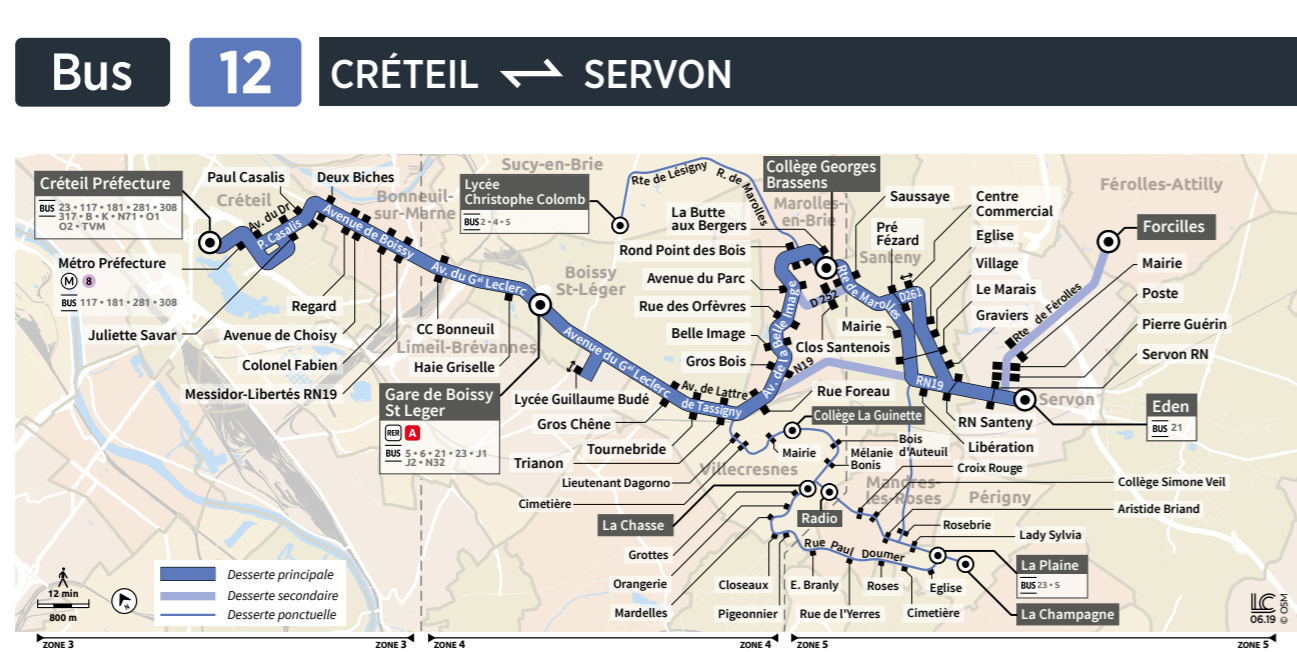

Horaires valables du 8 juillet au 1er septembre 2019

SERVON → **CRÉTEIL**

- ← Créteil
- ← Bonneuil-sur-Marne
- ← Boissy-Saint-Léger
- ← Limeil-Brévannes
- ← Marolles-en-Brie
- ← Santeny
- ← Servon
- ← Férolles-Attilly

Horaires Été

Bus 12 SERVON → CRÉTEIL	
Du lundi au vendredi (sauf jours fériés)	
SERVON	Eden 5:30 6:00 6:30 7:00 7:30 8:00 8:30 9:00 9:30 10:00 10:30 11:00 11:30 12:00 12:30 13:00 13:30 14:00 14:30 15:00 15:30 16:00 16:30 17:00 17:30 18:00 18:30 19:00 19:30 20:00
SANTENY	Servon RN 5:34 6:04 6:34 7:04 7:34 8:04 8:34 9:04 9:34 10:04 10:34 11:04 11:34 12:04 12:34 13:04 13:34 14:04 14:34 15:04 15:34 16:04 16:34 17:04 17:34 18:04 18:34 19:04 19:34 20:04
MAROLLES-EN-BRIE	RN Santeny 5:38 6:08 6:38 7:08 7:38 8:08 8:38 9:08 9:38 10:08 10:38 11:08 11:38 12:08 12:38 13:08 13:38 14:08 14:38 15:08 15:38 16:08 16:38 17:08 17:38 18:08 18:38 19:08 19:38 20:08
VILLECRESNES	Graviers 5:39 6:09 6:39 7:09 7:39 8:09 8:39 9:09 9:39 10:09 10:39 11:09 11:39 12:09 12:39 13:09 13:39 14:09 14:39 15:09 15:39 16:09 16:39 17:09 17:39 18:09 18:39 19:09 19:39 20:09
LIMEIL-BRÉVANNES	Le Marais 5:40 6:10 6:40 7:10 7:40 8:10 8:40 9:10 9:40 10:10 10:40 11:10 11:40 12:10 12:40 13:10 13:40 14:10 14:40 15:10 15:40 16:10 16:40 17:10 17:40 18:10 18:40 19:09 19:39 20:09
BOISSY-SAINT-LÉGER	Village 5:40 6:10 6:40 7:10 7:41 8:11 8:41 9:11 9:41 10:11 10:40 11:11 11:41 12:11 12:41 13:11 13:41 14:11 14:41 15:11 15:41 16:11 16:41 17:11 17:41 18:11 18:41 19:11 19:41 20:11
BONNEUIL-SUR-MARNE	Eglise 5:41 6:11 6:41 7:11 7:42 8:12 8:42 9:12 9:42 10:12 10:42 11:12 11:42 12:12 12:42 13:12 13:42 14:12 14:42 15:12 15:42 16:12 16:42 17:12 17:42 18:12 18:42 19:11 19:41 20:11
CRÉTEIL	Centre commercial 5:42 6:12 6:42 7:12 7:43 8:13 8:43 9:13 9:43 10:13 10:43 11:13 11:43 12:13 12:43 13:13 13:43 14:13 14:43 15:13 15:43 16:13 16:43 17:13 17:43 18:13 18:43 19:12 19:42 20:12
	Pré Fézard 5:44 6:14 6:44 7:14 7:46 8:16 8:46 9:16 9:46 10:16 10:46 11:16 11:46 12:16 12:46 13:16 13:46 14:16 14:46 15:16 15:46 16:16 16:46 17:16 17:46 18:16 18:46 19:14 19:44 20:14
	Saussaye 5:45 6:15 6:45 7:15 7:47 8:17 8:47 9:17 9:47 10:17 10:47 11:17 11:47 12:17 12:47 13:17 13:47 14:17 14:47 15:17 15:47 16:17 16:47 17:17 17:47 18:16 18:46 19:15 19:45 20:15
	Collège Georges Brassens 5:45 6:15 6:45 7:15 7:47 8:17 8:47 9:17 9:46 10:16 10:46 11:16 11:46 12:16 12:46 13:16 13:46 14:16 14:46 15:16 15:46 16:16 16:46 17:16 17:46 18:16 18:46 19:15 19:45 20:15
	La Butte aux Bergers 5:46 6:16 6:46 7:16 7:48 8:18 8:48 9:17 9:47 10:17 10:47 11:17 11:47 12:17 12:47 13:17 13:47 14:17 14:47 15:17 15:47 16:17 16:47 17:17 17:47 18:17 18:47 19:16 19:46 20:16
	Rond Point des Bois 5:47 6:17 6:47 7:17 7:49 8:19 8:49 9:18 9:48 10:18 10:48 11:18 11:48 12:18 12:48 13:18 13:48 14:18 14:48 15:18 15:48 16:18 16:48 17:18 17:48 18:18 18:48 19:17 19:47 20:17
	Avenue du Parc 5:48 6:18 6:48 7:19 7:51 8:21 8:51 9:19 9:49 10:19 10:49 11:19 11:49 12:19 12:49 13:19 13:49 14:19 14:49 15:19 15:49 16:19 16:49 17:19 17:49 18:19 18:49 19:18 19:48 20:18
	Rue des Orfèvres 5:49 6:19 6:49 7:19 7:51 8:21 8:51 9:19 9:49 10:19 10:49 11:19 11:49 12:19 12:49 13:19 13:49 14:19 14:49 15:19 15:49 16:19 16:49 17:19 17:49 18:19 18:49 19:18 19:48 20:18
	Belle Image 5:50 6:20 6:50 7:21 7:53 8:23 8:53 9:20 9:50 10:20 10:50 11:20 11:50 12:20 12:50 13:20 13:50 14:20 14:50 15:20 15:50 16:20 16:50 17:20 17:50 18:20 18:50 19:19 19:49 20:19
	Gros Bois 5:51 6:21 6:51 7:22 7:54 8:24 8:54 9:21 9:51 10:21 10:51 11:21 11:51 12:21 12:50 13:21 13:51 14:21 14:51 15:21 15:51 16:21 16:51 17:21 17:51 18:21 18:51 19:20 19:50 20:20
	Rue Foreau 5:52 6:22 6:52 7:24 7:56 8:26 8:56 9:22 9:52 10:23 10:53 11:22 11:52 12:22 12:53 13:22 13:53 14:22 14:52 15:22 15:52 16:22 16:52 17:22 17:52 18:22 18:52 19:22 19:52 20:21
	Trianon 5:53 6:23 6:53 7:25 7:57 8:27 8:57 9:24 9:54 10:24 10:54 11:24 11:54 12:24 12:54 13:24 13:54 14:24 14:54 15:24 15:54 16:24 16:54 17:24 17:54 18:24 18:54 19:22 19:52 20:22
	Tournebride 5:55 6:25 6:55 7:28 8:00 8:30 9:00 9:26 9:56 10:26 10:56 11:26 11:56 12:26 12:56 13:26 13:56 14:25 14:56 15:26 15:56 16:26 16:56 17:27 17:57 18:27 18:56 19:24 19:53 20:23
	Gros Chêne 5:57 6:27 6:57 7:31 8:03 8:33 9:03 9:28 9:58 10:28 10:58 11:28 11:58 12:28 12:58 13:28 13:58 14:28 14:58 15:28 15:58 16:28 16:58 17:29 17:59 18:29 18:58 19:26 19:55 20:25
LIMEIL-BRÉVANNES	Lycée Guillaume Budé 6:01 6:31 7:01 7:39 8:11 8:41 9:11 9:33 10:03 10:33 11:03 11:33 12:03 12:33 13:03 13:33 14:03 14:33 15:03 15:33 16:03 16:33 17:03 17:35 18:05 18:35 19:03 19:30 19:58 20:28
BOISSY-SAINT-LÉGER	Gare de Boissy-Saint-Léger 6:06 6:36 7:06 7:48 8:20 8:50 9:16 9:38 10:08 10:38 11:08 11:38 12:08 12:38 13:08 13:38 14:08 14:38 15:08 15:38 16:08 16:38 17:09 17:41 18:11 18:41 19:07 19:34 20:01 20:31
BONNEUIL-SUR-MARNE	CC Bonneuil 6:09 6:39 7:16 7:54 8:26 8:56 9:21 9:43 10:13 10:43 11:13 11:43 12:13 12:43 13:13 13:43 14:13 14:43 15:13 15:43 16:13 16:43 17:15 17:47 18:17 18:47 19:11 19:38 20:04 20:34
	Messidor-Libertés 6:11 6:41 7:19 7:57 8:29 8:59 9:23 9:45 10:15 10:45 11:15 11:45 12:15 12:45 13:15 13:45 14:15 14:45 15:15 15:45 16:15 16:45 17:17 17:49 18:19 18:49 19:13 19:40 20:06 20:36
	Colonel Fabien 6:11 6:41 7:20 7:58 8:30 9:00 9:23 9:45 10:15 10:45 11:15 11:45 12:15 12:45 13:15 13:45 14:15 14:45 15:15 15:45 16:15 16:45 17:17 17:49 18:19 18:49 19:13 19:40 20:06 20:36
	Avenue de Choisy 6:12 6:42 7:21 7:59 8:31 9:01 9:25 9:47 10:17 10:47 11:17 11:47 12:17 12:47 13:17 13:47 14:17 14:47 15:17 15:47 16:17 16:47 17:19 17:51 18:21 18:51 19:14 19:41 20:07 20:37
	Regard 6:13 6:43 7:22 8:00 8:32 9:02 9:26 9:48 10:18 10:48 11:18 11:48 12:18 12:48 13:18 13:48 14:18 14:48 15:18 15:48 16:18 16:48 17:20 17:52 18:22 18:52 19:15 19:42 20:08 20:38
	Deux Biches 6:14 6:44 7:23 8:01 8:33 9:03 9:27 9:49 10:19 10:49 11:19 11:49 12:19 12:49 13:19 13:49 14:19 14:49 15:19 15:49 16:19 16:49 17:21 17:53 18:23 18:53 19:16 19:43 20:09 20:39